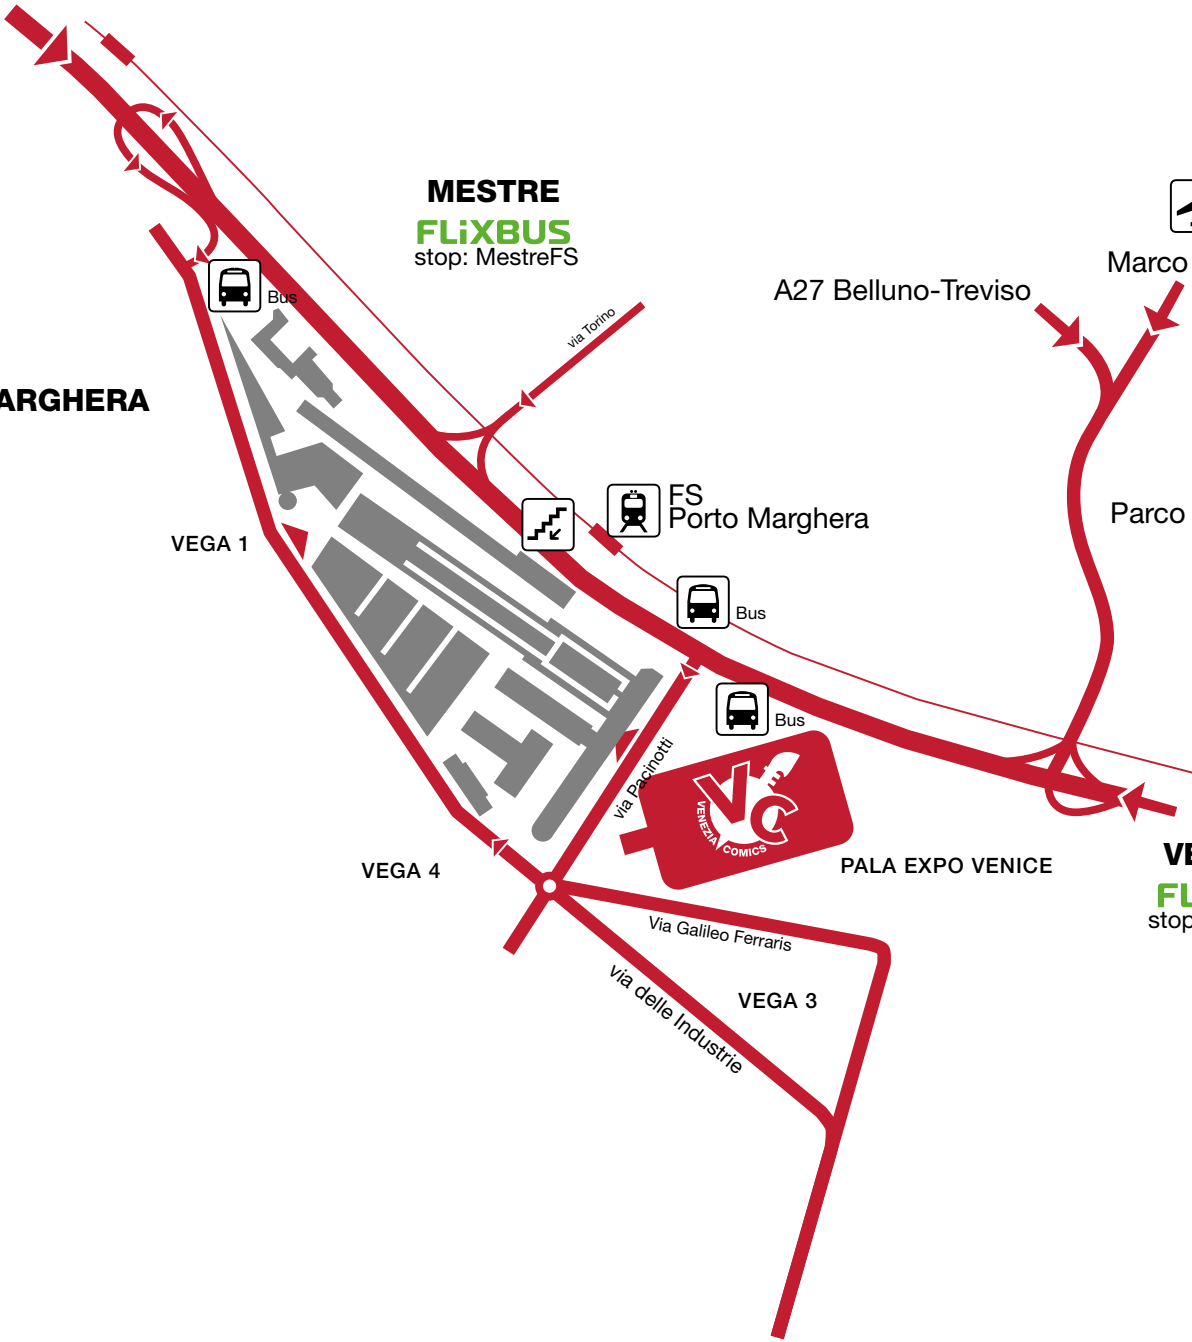

A4 Milano-Trieste

MESTRE
FLIXBUS
stop: MestreFS

MARGHERA

VEGA 1

A27 Belluno-Treviso

Marco Polo Airport

FS Porto Marghera

Parco S. Giuliano

Bus

Bus

VEGA 4

PALA EXPO VENICE

VENEZIA
FLIXBUS
stop: Tronchetto

Via Galileo Ferraris

VEGA 3

Via delle Industrie